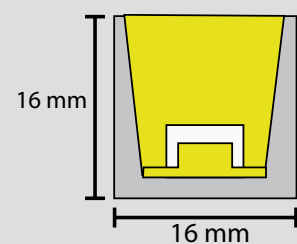

Dati tecnici

Aliment. 12-24 V

Potenza 5-13 W

Class. IP IP65-67

Materiale Corpo Silicone

Sorgente luminosa LED ad alta efficienza

Lumen out 430-1080 Lm

Dimmerabile

Durata: 50 000h

Uso interno e esterno