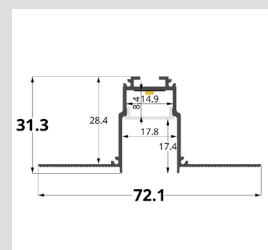

MONTAGGIO:

MADE IN ITALY

TILSYSTEMS SRL