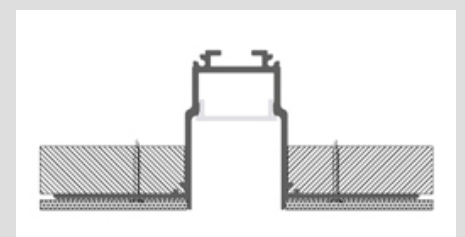

MONTAGGIO:

MADE IN ITALY

TILSYSTEMS SRL