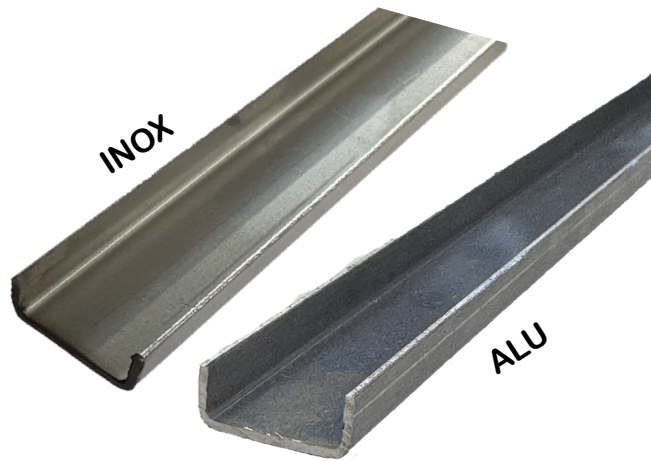

Altezza: 7 mm

Striscia a LED flessibile IP68 - IP69K ad uso immersione specifica per l'illuminazione decorativa o funzionale di Piscine, Fontane, SPA, Saune, Urbanistica varia, etc.

Misure disponibili:

- Lunghezza singola Strip: max 25mt (singola alimentazione)
- Lunghezza singola Strip: max 50mt (alimentatore bifacciale)

Aliment. 24 V

Potenza 5 - 12 W

Class. IP IP68 - 69K

Materiale Corpo Resina poliuretanic
trasparente o opale

Sorgente luminosa LED ad alta efficienza

Angolo di apertura fascio luminoso 120°

Lumen typ 1050 Lm

Dimmerabile

Durata: 50 000h

Uso esterno da immersione

Controcassa INOX 316L

Profilo controcassa per Strip Flex Water IP68 standard

Codice: til-contr-std

Opzioni Lunghezza

2 mt (INOX 316L)

Varianti disponibili

2,5 mt (Alluminio)

Dimensioni Meccaniche

Larghezza: 17,5 - 18,0 mm

Altezza: 6,7 - 8 mm

Spessore: 8/10

*Misure soggette a tolleranze

Strip FLEX WATER IP68